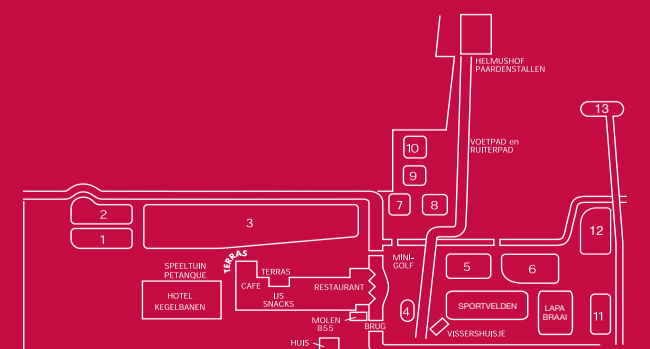

16 jaar Sport-Hotel*** De Watermolen

Geniet in de Watermolen

Al groeien we steeds "De Watermolen" blijft een zaak met een HART!

Met een Hart voor U

We always think of you

Wat biedt **DE WATERMOLEN** u in 2010!

HOTEL, CAFE ZONNETERRAS, OVERDEKT TERRAS, RESTAURANT, GRILL, SNACKS, BRAAI, BINNEN RECREATIE, ZWEMBAD, JACCUZI, SAUNA, INFRAROODSAUNA, FITNESS, 4 KEGELBANEN, BILJART, POOL BILJART, MEETING FACILITEITEN, BUITEN RECREATIE, ZALM- FORELVISSEN, 12 VIJVERS, FIETSEN, PAARDENSTALLING, WANDELEN, VOLLEYBAL, BASKETBAL, TENNIS, BADMINTON, PETANGUE BANEN, MINI-GOLF, AUTO- MOTORITTEN, HANDBAL

INFO : E-mail : info@de-watermolen.com • Website : www.de-watermolen.com

Monshofstraat 9 • 3950 Bocholt-Reppel • België

Tel. +32(0)89 48.00.00 • Fax +32(0)89 46.14.58

223 DAGEN FOREL VISSEN AAN DE 13 VIJVERS BIJ DE WATERMOLEN VANAF ZATERDAG 13 MAART t.e.m. ZONDAG 7 NOVEMBER 2010

VIJVERS 1-2-7-8-9-10-11-12 (Er kan elke dag gevist worden van 8.00 uur tot 18.00 uur)					
	Optie 1	Optie 2	Optie 3	Optie 4	Prijs
1 persoon	18 forellen	6 zalmen	7 forellen + 3 zalmen	4 forellen + 4 zalmen	€ 40
2 personen	er kan een optie gemaakt worden van 1 tot 4				€ 80
3 personen	er kan een optie gemaakt worden van 1 tot 4				€ 120
Voor kinderen tot 10 jaar die wensen mee te vissen dient er 20,00 € per kind betaald te worden. U ontvangt hiervoor de helft vissen van een van de bovenstaande opties					
Meerdere personen	Aantal forellen/zalmen			Prijs	
	60 forellen			€ 135,00	
	70 forellen			€ 158,00	
	80 forellen			€ 180,00	
	50 forellen + 2 zalmen			€ 135,00	
	60 forellen + 2 zalmen			€ 152,00	
	70 forellen + 2 zalmen			€ 185,00	
	Extra opzet forel			€ 2,25 per stuk (min 10 stuks)	
	Extra opzet zalm			Per zalm € 10,00